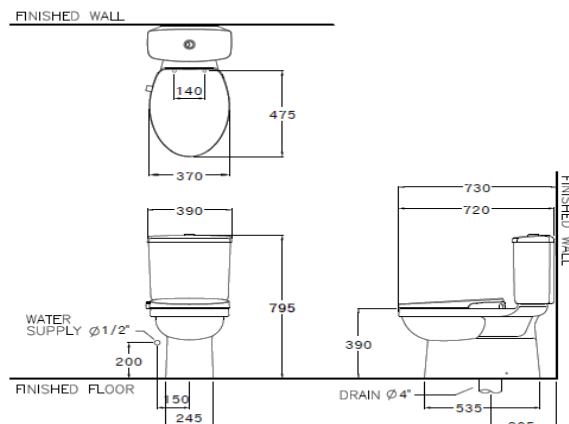

ลักษณะสินค้า

- มาตรฐาน : มอก. 792-2554
- โถสุขภัณฑ์ : สองชั้น
- ขนาด : 390 x 720 x 795 มม.
- ลักษณะของโถ : ยีลองเกต
- ท่อน้ำทิ้ง : ลงพื้น ระยะ 305 มม.
- ระบบการชำระล้าง : วอช ดาวน์
- ใช้น้ำ : 3 ลิตร หรือ 4.5 ลิตร

Selling Point

- Beautiful design concealing the trap, easier to clean.
- Two choices for saving water, 3 liters or 4.5 liters. (Save 12.5% more, when compared with 3/6 liters)
- Guaranteed hygiene, with toilet seat and two separated cleansing nozzles made of anti-bacterial plastic.
- The nozzle automatically releases water to clean itself each time before and after the use of cleaning function.
- The non - electronic toilet seat and cover, easy-to-use handle allows easy cleaning with COTTO handle design.
- Soft Closing for Seat & Cover; Prevents crash and prolongs the use of the toilet.

Product descriptions

- Standard : TIS 792 - 2554
- Water Closet : Two Piece Toilet
- Size : 390 x 720 x 795 mm.
- Bowl Shape : Elongated
- Outlet : S-Trap , rough-in 305 mm.
- Flush System : Wash Down
- Water Consumption : 3 Liters or 4.5 Liters

Dimension ware	Dimension pack.	Unit
390 x 720 x 795	450 X 940 X 445	mm.
Net whight	Gross whight	Unit
35.98	44.00	kg.

สอบถามรายละเอียดเพิ่มเติมได้ที่
บริษัทสยามซานิทารีแวร์อินดัสทรี จำกัด
36/11 ถ.วิภาวดีรังสิต แขวงสามนมัน เขตดอนเมือง กรุงเทพฯ 10210
โทร. 0-2973-5040-54 โทรสาร. 0-2973-3470-4
COTTO Call Center โทร. 0-2521-7777
รายละเอียดที่ระบุไว้ในเอกสารนี้ บริษัทอาจเปลี่ยนแปลงได้ตามความเหมาะสม
โดยไม่ต้องแจ้งล่วงหน้า